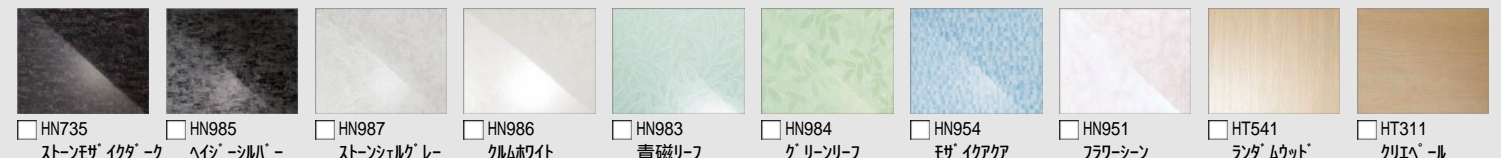

## ■ ご選定カラー

壁：アクセントパネル

壁：ベースパネル

浴槽

HN747  
組石グレー

LE701  
EBホワイト

NW1  
ホワイト

浴槽エプロン

FW1  
ホワイト

床

N86  
ホワイト

## ■ 壁パネルカラー アクセント張り

アクセント：ハイクラス

ベース：ベーシッククラス