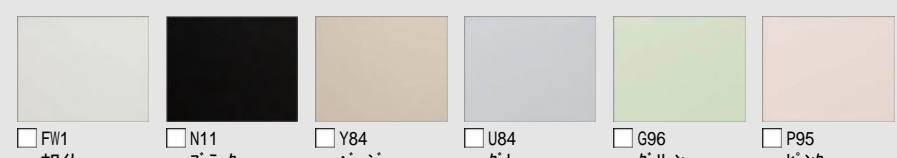

■ ご選定カラー

壁：アクセントパネル

壁：ベースパネル

浴槽

HN747
組石グレー

LE701
EBホワイト

NW1
ホワイト

浴槽エプロン

FW1
ホワイト

床

N86
ホワイト

■ 壁パネルカラー アクセント張り

アクセント：ハイクラス

ベース：ベーシッククラス

■ 浴槽カラー FRP

■ エプロンカラー

■ 床カラー キレイサーモフロア 単色