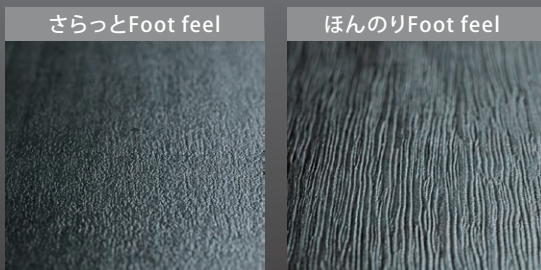

TY-02S

オーソドックスな木目柄のクリエイカラーをラインアップ。スタイリッシュな空間を演出します。

WW /クリエイアイボリーF /クリエイホワイトF (ほんのり Foot feel)
 PP /クリエイペールF (さらっと Foot feel)
 LL /クリエイラスクF (さらっと Foot feel)
 MM /クリエイモカF (ほんのり Foot feel)
 DD /クリエイダークF (ほんのり Foot feel)

機能

※ 床暖房システムの種類によって対応できないものもあります。

LIXIL共通クリエイカラーの床材は、天然木の風合いや味わいを大切にバージョンアップを図り、よりリアルな木目の表情を楽しめるようになりました。洗練されたリアルな木目柄は、建具やインテリアと合わせやすく、住まい全体をトータルにコーディネートすることができます。

フットフィール仕上げ

熟成された風合い、経年変化後の味わいなど今までにない意匠にこだわって表現した色柄に、木の質感を表現した足ざわり(フットフィール)を感じる床材です。

気持ちいい足ざわり。さあ、素足で暮らそう。

階段ユニット

本物の木のような質感を再現。目柄も感触も、まるで本物の木のような質感を再現した高意匠シートを採用。上質な空間が生まれます。

踏板・側板・蹴込み板 全て床色と同色

踏板のみ床と同色 / 側板・蹴込み板はホワイト色

※イメージです

※イメージです

カラーバリエーション / ラシッサ Sフロア柄(クリエイカラー)