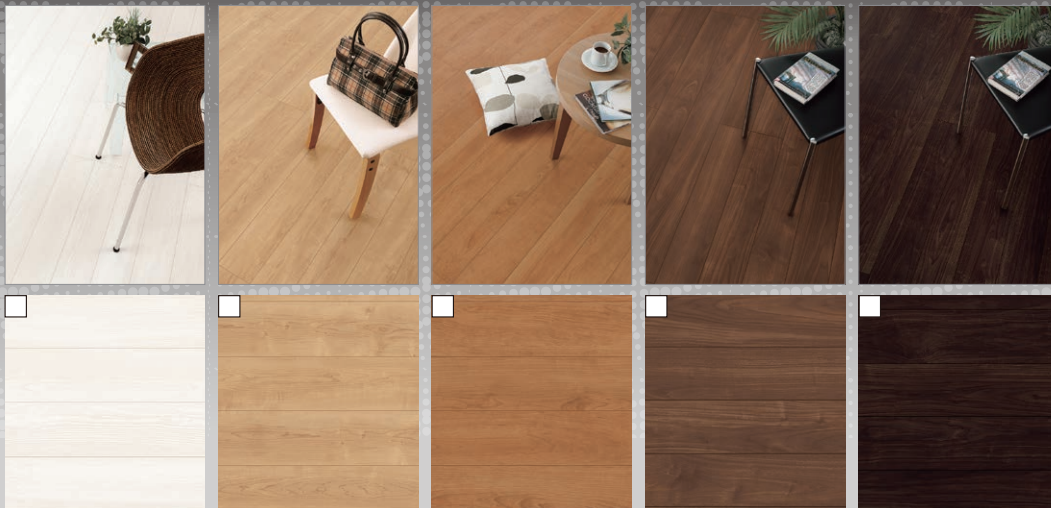

TY-02S

オーソドックスな木目柄のクリエイカラーをラインアップ。スタイリッシュな空間を演出します。

WW /クリエイアイボリーF /クリエイホワイトF (ほんのり Foot feel)
 PP /クリエイペールF (さらっと Foot feel)
 LL /クリエイラスクF (さらっと Foot feel)
 MM /クリエイモカF (ほんのり Foot feel)
 DD /クリエイダークF (ほんのり Foot feel)

機能

※ 床暖房システムの種類によって対応できないものもあります。

LIXIL共通クリエイカラーの床材は、天然木の風合いや味わいを大切にバージョンアップを図り、よりリアルな木目の表情を楽しめるようになりました。洗練されたリアルな木目柄は、建具やインテリアと合わせやすく、住まい全体をトータルにコーディネートすることができます。

フットフィール仕上げ

熟成された風合い、経年変化後の味わいなど今までにない意匠にこだわって表現した色柄に、木の質感を表現した足ざわり(フットフィール)を感じる床材です。

気持ちいい足ざわり。さあ、素足で暮らそう。

階段ユニット

本物の木のような質感を再現。目柄も感触も、まるで本物の木のような質感を再現した高意匠シートを採用。上質な空間が生まれます。

踏板・側板・蹴込み板 全て床色と同色

踏板のみ床と同色 / 側板・蹴込み板はホワイト色

※イメージです

※イメージです

カラーバリエーション / ラシッサ Sフロア柄(クリエイカラー)